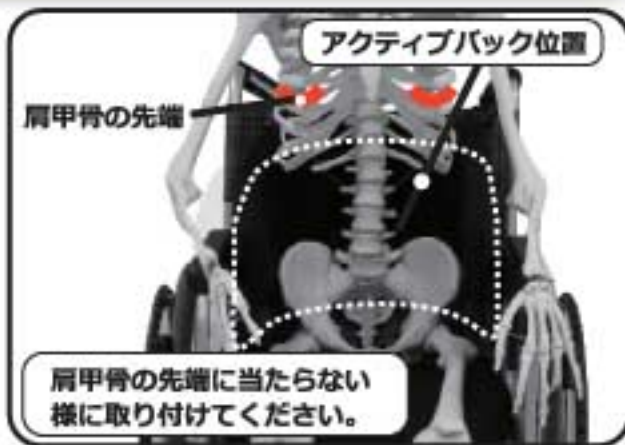

自走を支える新発想!!

My Buddy

片マヒ等で自走・足こぎ動作の際に姿勢が崩れやすい方の活動を援助し推進する目的で開発いたしました。

★PAT.P
★国際特許出願中

取付イメージ

マイバディ アクティブバック

¥12,000/税抜

MB03240-S

MB03240-M

Yuki Trading

【全高】 220mm / Mサイズ 180mm / Sサイズ 【全幅】 860mm (外径) / S.M 共通
【重量】 約 600g / Mサイズ 約 500g / Sサイズ 【生産国】 台湾

【特徴】

- 姿勢を固定するのではなく、動きに追従し正中位に戻りやすくします。
- 体幹下部の背面、両側面に広い支持基底面を作り、動きに合わせてサポートします。
- 寄りかかると後方・側方からサポートが得られ、駆動時の背部への押し付けが軽減されます。

【使用が望ましい方】

- ・ 脳卒中後の回復期にあり、手をついて端座位のとれる方
- ・ 車いすの片手片脚駆動をされている方

⚠️【使用が難しい方】

「脊柱の変形が強い方」 【使用時の痛みが強い方】 「認知症や病状によって体動が激しい方」
「車いす上で背部への突っ張りや骨盤の前すべりが強く、車いすからの転落リスクがある方」